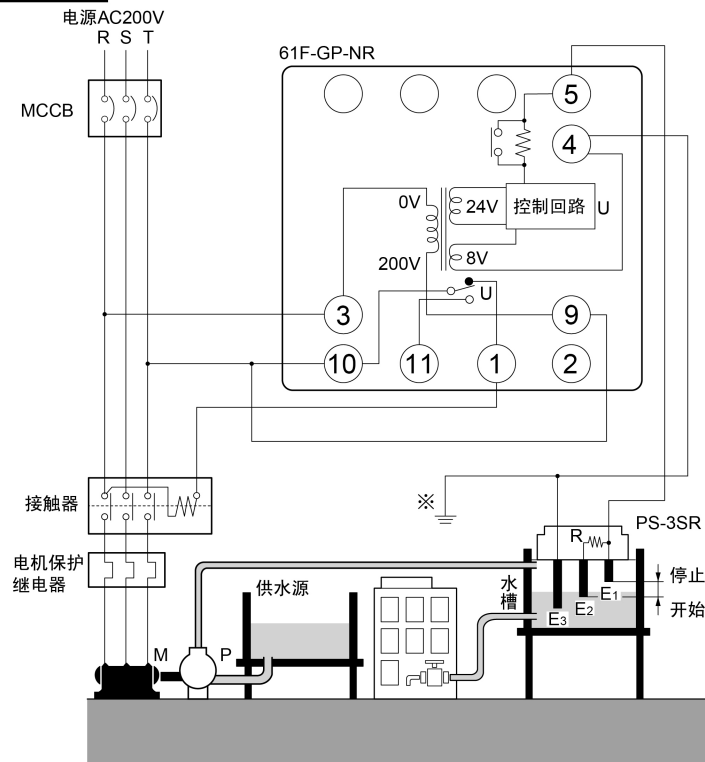

\*接线为参考。确保测试。

**61F-I/-IN/-IP 功能 液位指示和报警**

\*接线为参考。确保测试。

[接线]

**61F-I/-IN/-IP 功能** 自动供水控制（2线式连接）

\*接线为参考。确保测试。

**61F-GR/-GMR 功能** 自动排水控制（2线式连接）

\*接线为参考。确保测试。