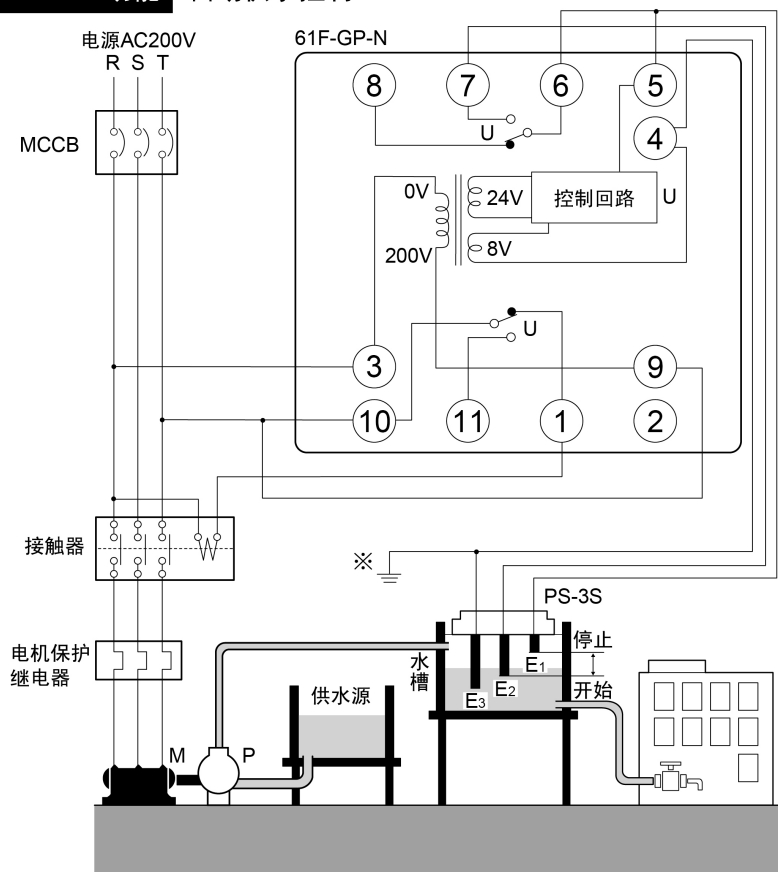

[接线]

**61F-G/GN 功能** 自动供水控制

\*接线为参考。确保测试。

**61F-G/GN 功能** 自动排水控制

\*接线为参考。确保测试。

[接线]

**61F-G1/-G1N/-G1P 功能** 带防泵空转的自动供水控制

\*接线为参考。确保测试。