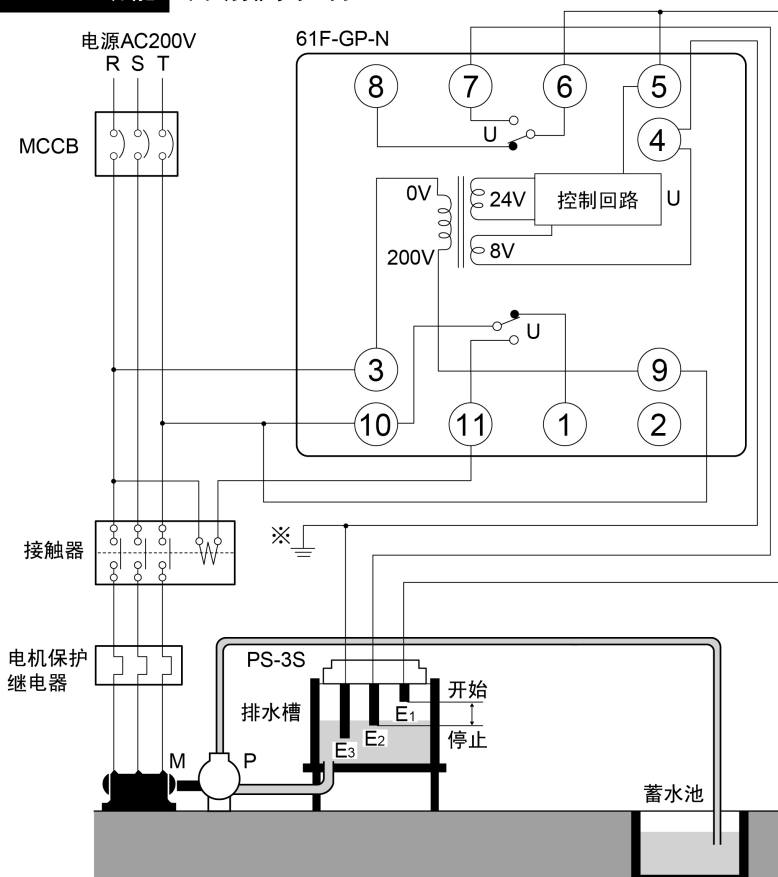

[接线]

**61F-G/GN 功能** 自动供水控制

\*接线为参考。确保测试。

**61F-G/GN 功能** 自动排水控制

\*接线为参考。确保测试。

[接线]

**61F-G1/-G1N/-G1P 功能** 带防泵空转的自动供水控制

\*接线为参考。确保测试。