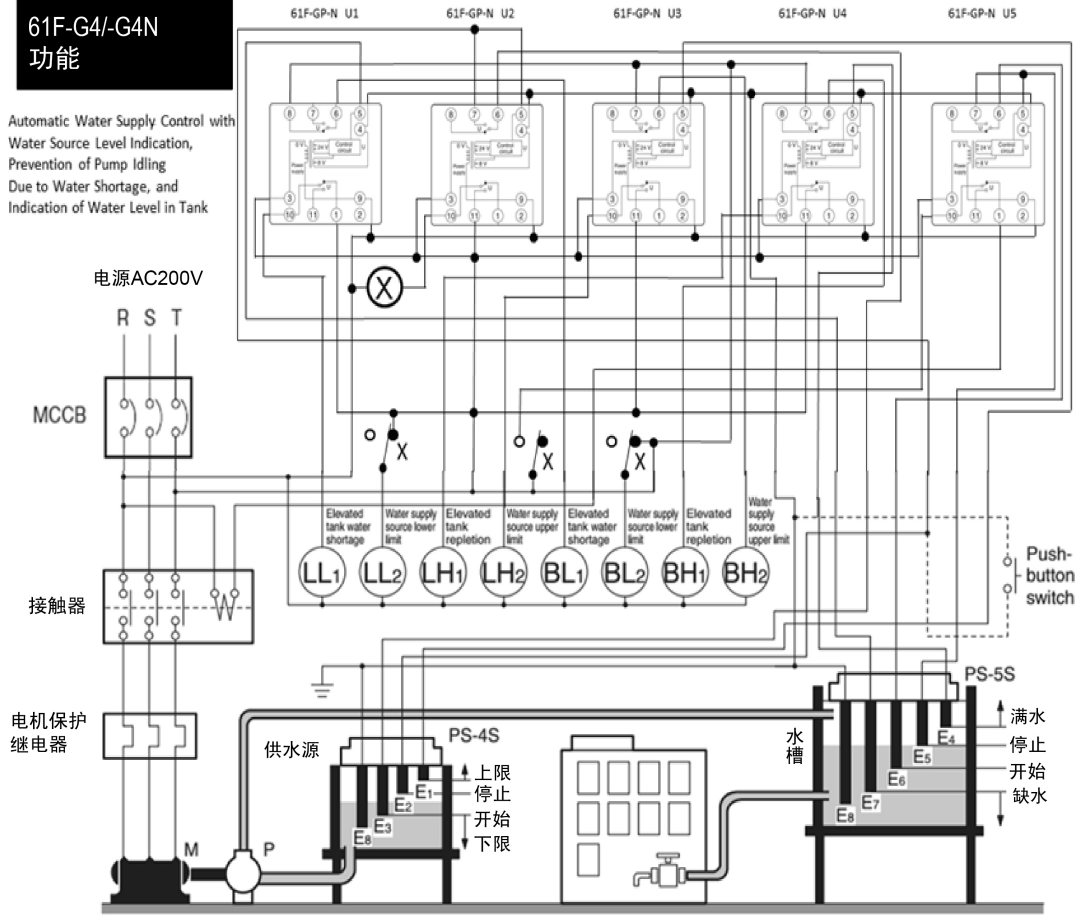

**61F-G3/-G3N 功能** 带异常增水和缺水报警的自动供水

\*接线为参考。确保测试。

**61F-G3/-G3N 功能** 带异常增水和缺水报警的自动排水

\*接线为参考。确保测试。

[接线]

**61F-G4/-G4N 功能**

Automatic Water Supply Control with Water Source Level Indication, Prevention of Pump Idling Due to Water Shortage, and Indication of Water Level in Tank

\*接线为参考。确保测试。

**61F-I/-IN/-IP 功能 液位指示和报警**

\*接线为参考。确保测试。

[接线]

**61F-I/-IN/-IP 功能** 自动供水控制（2线式连接）

\*接线为参考。确保测试。

**61F-GR/-GMR 功能** 自动排水控制（2线式连接）

\*接线为参考。确保测试。