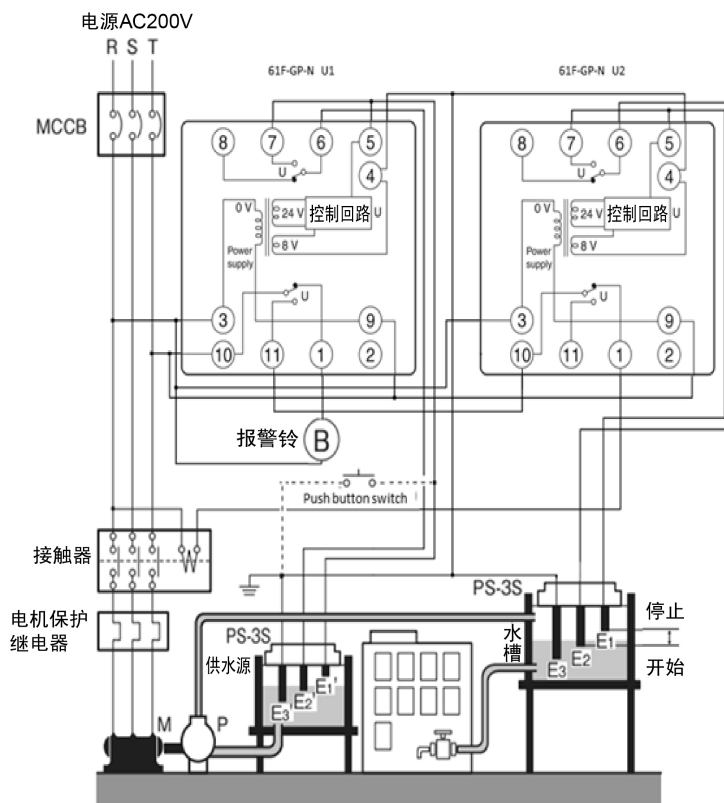

[接线]

**61F-G/GN 功能** 自动供水控制

\*接线为参考。确保测试。

**61F-G/GN 功能** 自动排水控制

\*接线为参考。确保测试。

[接线]

**61F-G1/-G1N/-G1P 功能** 带防泵空转的自动供水控制

\*接线为参考。确保测试。

**61F-G1/-G1N/-G1P 功能** 带异常缺水报警的自动供水控制

\*接线为参考。确保测试。

[接线]

**61F-G2/-G2N/-G2P 功能** 带过量水箱报警的自动供水

\*接线为参考。确保测试。

**61F-G1/-G1N/-G1P 功能** 带过量水箱报警的自动排水

\*接线为参考。确保测试。

[接线]