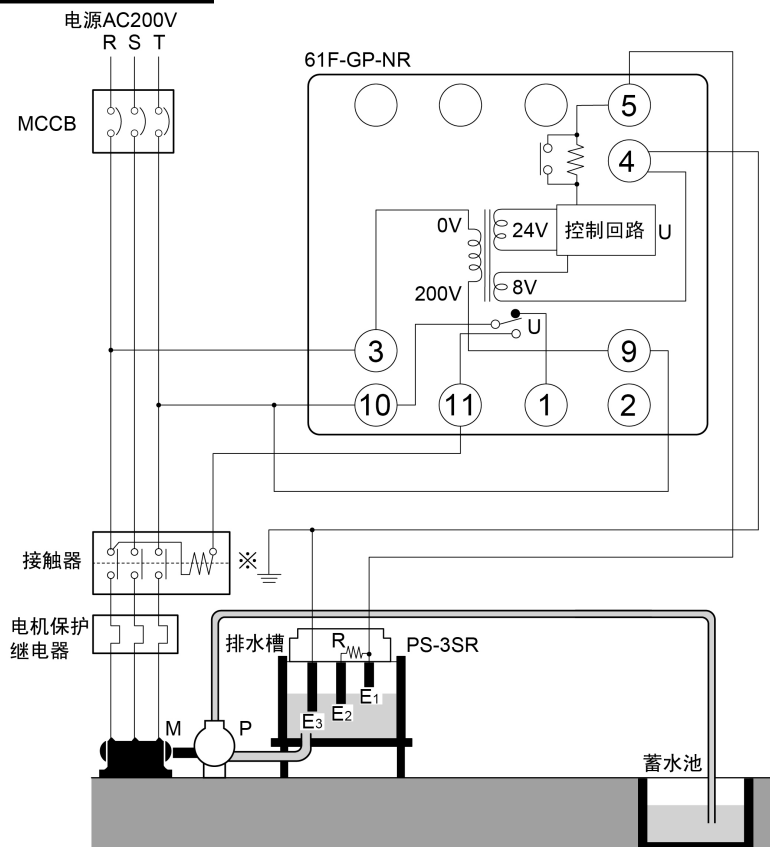

\*接线为参考。确保测试。

**61F-I/-IN/-IP 功能 液位指示和报警**

\*接线为参考。确保测试。

[接线]

**61F-I/-IN/-IP 功能** 自动供水控制（2线式连接）

\*接线为参考。确保测试。

**61F-GR/-GMR 功能** 自动排水控制（2线式连接）

\*接线为参考。确保测试。