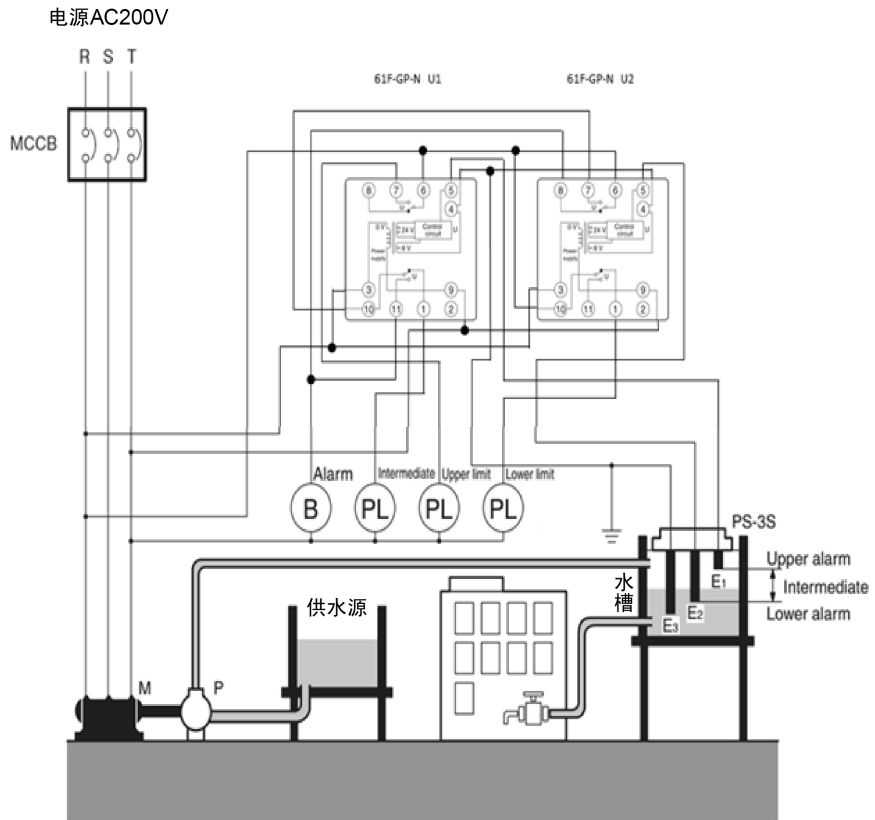

**61F-G3/-G3N 功能** 带异常增水和缺水报警的自动供水

\*接线为参考。确保测试。

**61F-G3/-G3N 功能** 带异常增水和缺水报警的自动排水

\*接线为参考。确保测试。

[接线]

**61F-G4/-G4N 功能**

Automatic Water Supply Control with Water Source Level Indication, Prevention of Pump Idling Due to Water Shortage, and Indication of Water Level in Tank

\*接线为参考。确保测试。

**61F-I/-IN/-IP 功能 液位指示和报警**

\*接线为参考。确保测试。

[接线]

**61F-I/-IN/-IP 功能** 自动供水控制（2线式连接）

\*接线为参考。确保测试。

**61F-GR/-GMR 功能** 自动排水控制（2线式连接）

\*接线为参考。确保测试。