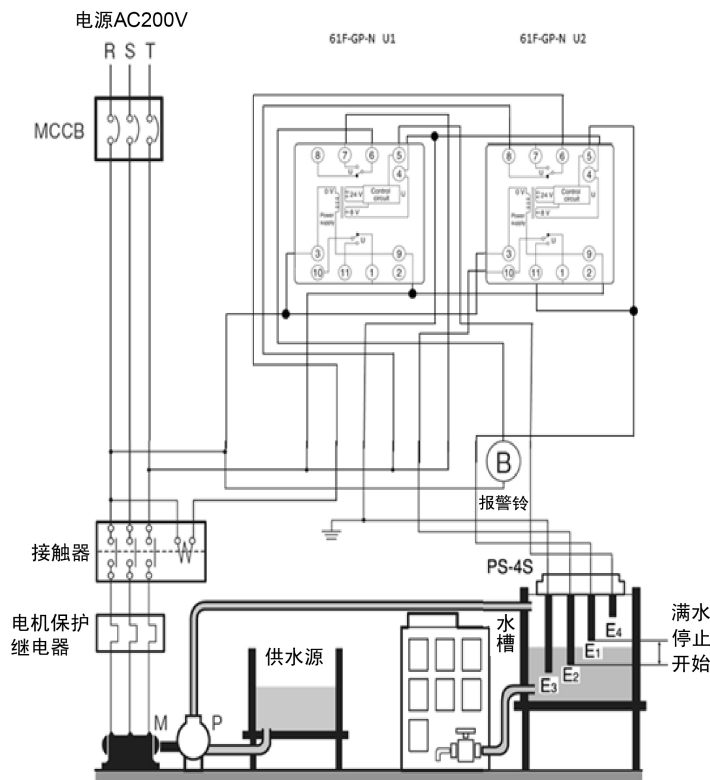

[接线]

**61F-G/GN 功能** 自动供水控制

\*接线为参考。确保测试。

**61F-G/GN 功能** 自动排水控制

\*接线为参考。确保测试。

[接线]

**61F-G1/-G1N/-G1P 功能** 带防泵空转的自动供水控制

\*接线为参考。确保测试。

**61F-G1/-G1N/-G1P 功能** 带异常缺水报警的自动供水控制

\*接线为参考。确保测试。

[接线]

**61F-G2/-G2N/-G2P 功能** 带过量水箱报警的自动供水

\*接线为参考。确保测试。

**61F-G1/-G1N/-G1P 功能** 带过量水箱报警的自动排水

\*接线为参考。确保测试。

[接线]