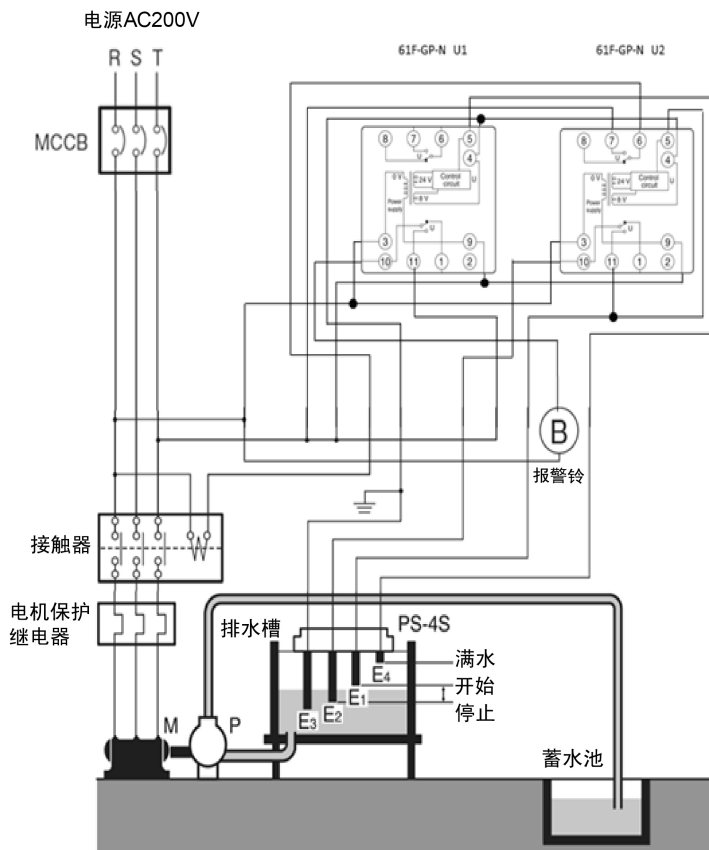

[接线]

**61F-G/GN 功能** 自动供水控制

\*接线为参考。确保测试。

**61F-G/GN 功能** 自动排水控制

\*接线为参考。确保测试。

[接线]

**61F-G1/-G1N/-G1P 功能** 带防泵空转的自动供水控制

\*接线为参考。确保测试。

**61F-G1/-G1N/-G1P 功能** 带异常缺水报警的自动供水控制

\*接线为参考。确保测试。

[接线]

**61F-G2/-G2N/-G2P 功能** 带过量水箱报警的自动供水

\*接线为参考。确保测试。

**61F-G1/-G1N/-G1P 功能** 带过量水箱报警的自动排水

\*接线为参考。确保测试。

[接线]

**61F-G3/-G3N 功能** 带异常增水和缺水报警的自动供水

\*接线为参考。确保测试。

**61F-G3/-G3N 功能** 带异常增水和缺水报警的自动排水

\*接线为参考。确保测试。

[接线]

**61F-G4/-G4N 功能**

Automatic Water Supply Control with Water Source Level Indication, Prevention of Pump Idling Due to Water Shortage, and Indication of Water Level in Tank

\*接线为参考。确保测试。

**61F-I/-IN/-IP 功能 液位指示和报警**

\*接线为参考。确保测试。

[接线]

**61F-I/-IN/-IP 功能** 自动供水控制（2线式连接）

\*接线为参考。确保测试。

**61F-GR/-GMR 功能** 自动排水控制（2线式连接）

\*接线为参考。确保测试。