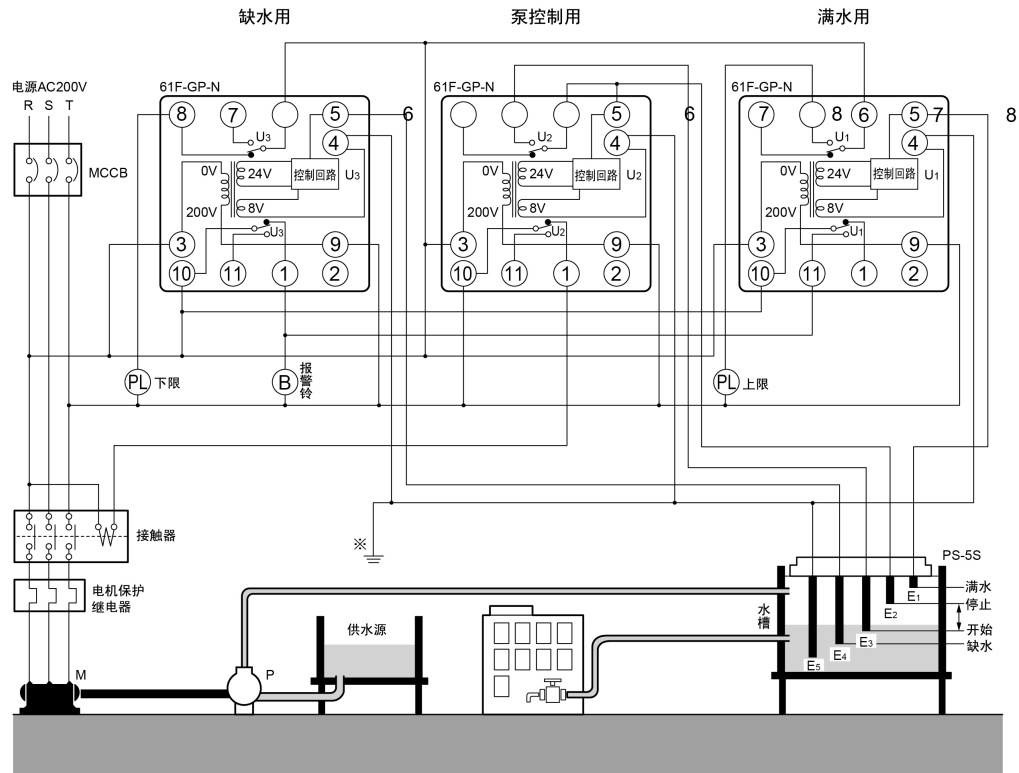

[接线]

**61F-G/GN 功能** 自动供水控制

\*接线为参考。确保测试。

**61F-G/GN 功能** 自动排水控制

\*接线为参考。确保测试。

[接线]

**61F-G1/-G1N/-G1P 功能** 带防泵空转的自动供水控制

\*接线为参考。确保测试。

**61F-G1/-G1N/-G1P 功能** 带异常缺水报警的自动供水控制

\*接线为参考。确保测试。

[接线]

**61F-G2/-G2N/-G2P 功能** 带过量水箱报警的自动供水

\*接线为参考。确保测试。

**61F-G1/-G1N/-G1P 功能** 带过量水箱报警的自动排水

\*接线为参考。确保测试。

[接线]

**61F-G3/-G3N 功能** 带异常增水和缺水报警的自动供水

\*接线为参考。确保测试。

**61F-G3/-G3N 功能** 带异常增水和缺水报警的自动排水

\*接线为参考。确保测试。

[接线]

**61F-G4/-G4N 功能**

Automatic Water Supply Control with Water Source Level Indication, Prevention of Pump Idling Due to Water Shortage, and Indication of Water Level in Tank