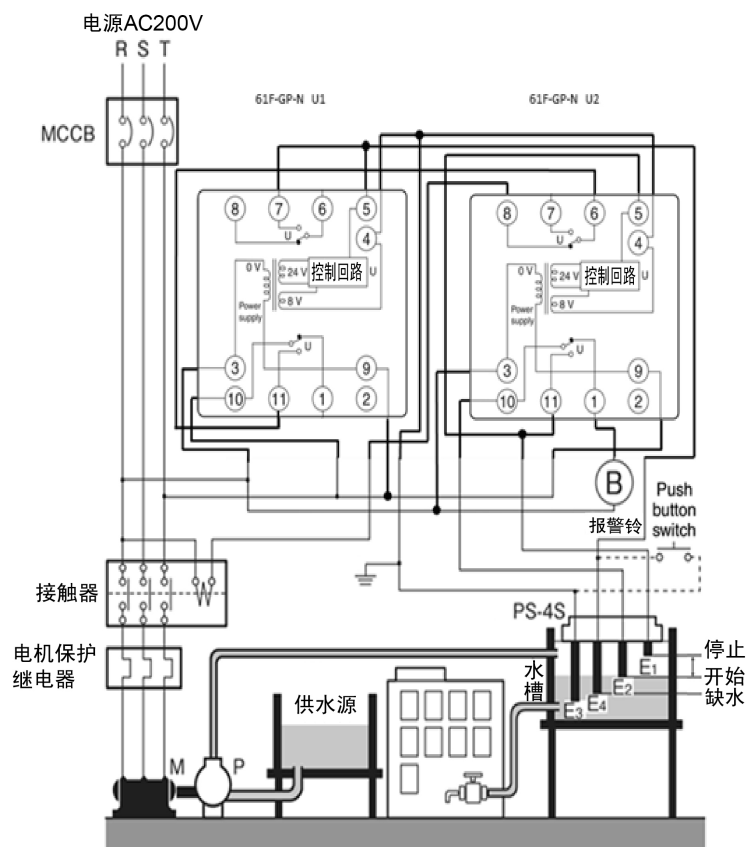

61F-G1/-G1N/-G1P 功能 带异常缺水报警的自动供水控制