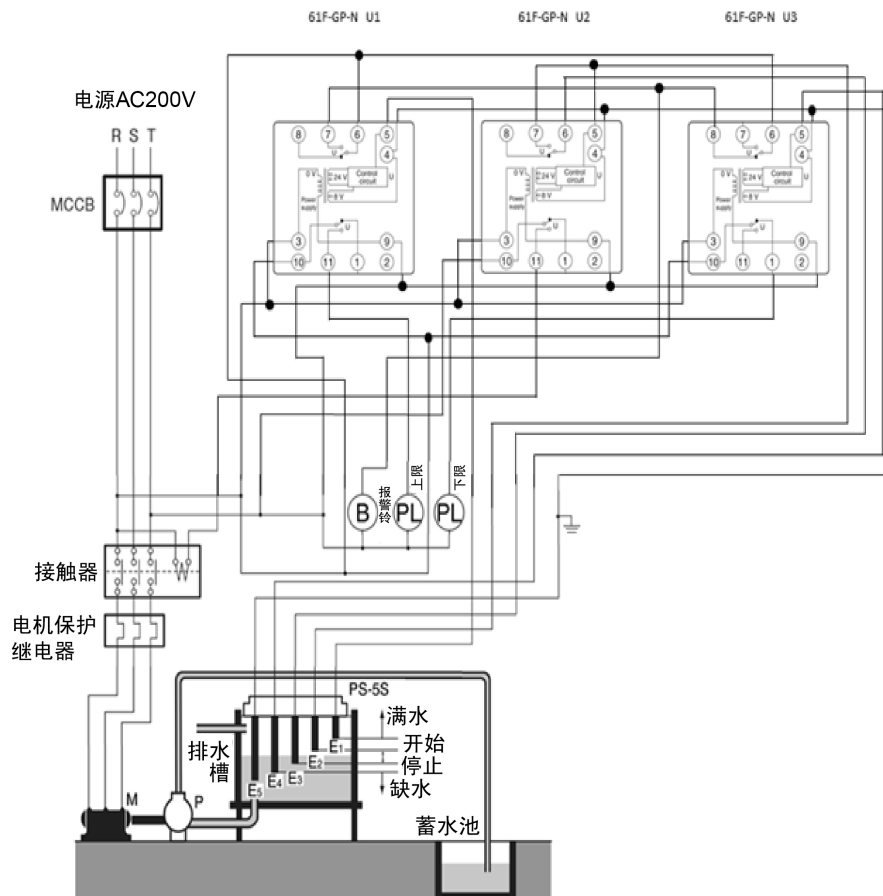

[接线]

**61F-G/GN 功能** 自动供水控制

\*接线为参考。确保测试。

**61F-G/GN 功能** 自动排水控制

\*接线为参考。确保测试。

[接线]

**61F-G1/-G1N/-G1P 功能** 带防泵空转的自动供水控制

\*接线为参考。确保测试。

**61F-G1/-G1N/-G1P 功能** 带异常缺水报警的自动供水控制

\*接线为参考。确保测试。

[接线]

**61F-G2/-G2N/-G2P 功能** 带过量水箱报警的自动供水

\*接线为参考。确保测试。

**61F-G1/-G1N/-G1P 功能** 带过量水箱报警的自动排水

\*接线为参考。确保测试。

[接线]

**61F-G3/-G3N 功能** 带异常增水和缺水报警的自动供水

\*接线为参考。确保测试。

**61F-G3/-G3N 功能** 带异常增水和缺水报警的自动排水

\*接线为参考。确保测试。

[接线]

**61F-G4/-G4N 功能**

Automatic Water Supply Control with Water Source Level Indication, Prevention of Pump Idling Due to Water Shortage, and Indication of Water Level in Tank

\*接线为参考。确保测试。

**61F-I/-IN/-IP 功能 液位指示和报警**

\*接线为参考。确保测试。

[接线]

**61F-I/-IN/-IP 功能** 自动供水控制（2线式连接）

\*接线为参考。确保测试。

**61F-GR/-GMR 功能** 自动排水控制（2线式连接）

\*接线为参考。确保测试。